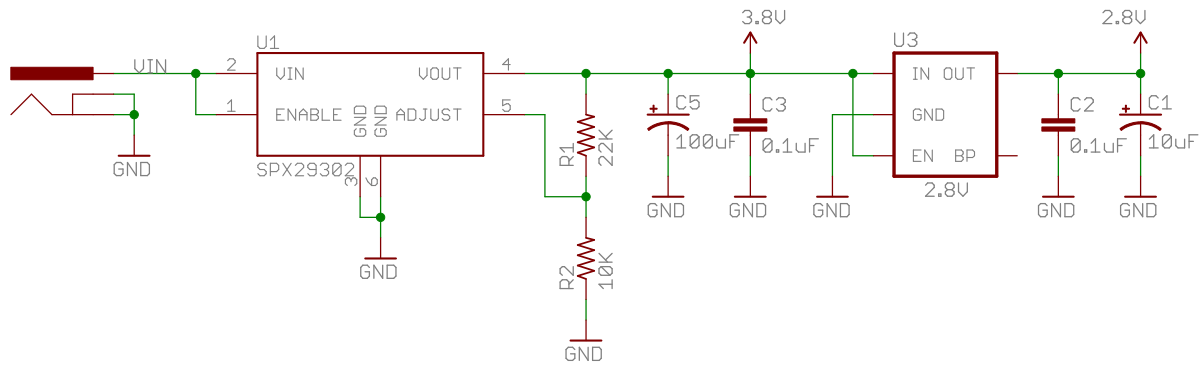

⊗ ⊗ ○ ○ ○ ○	
TITLE: GM862-Eval-USB-v41	
SFE	
Document Number:	
REV:	
Date: 8/14/2008 5:53:30 PM	Sheet: 1/2

TITLE: GM862-Eval-USB-v41	
Document Number:	REV:
Date: 8/14/2008 5:53:30 PM	Sheet: 2/2