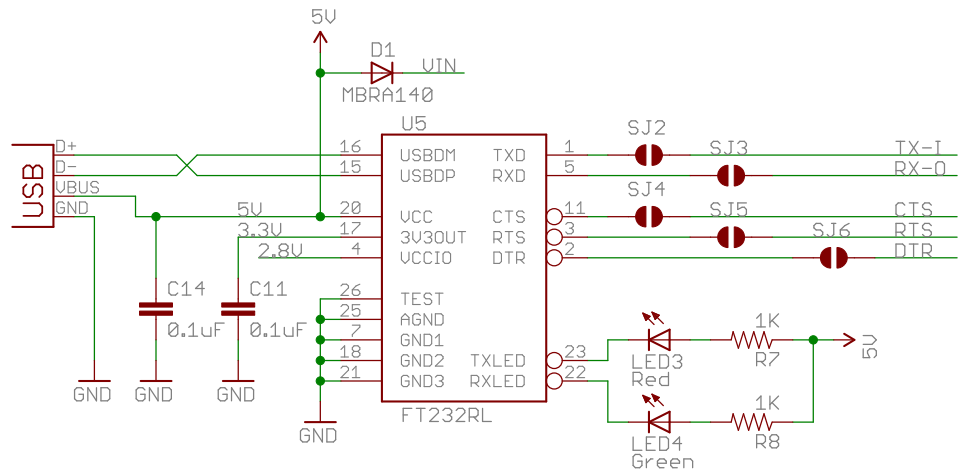

⊗ ⊗ ○ ○ ○ ○	
TITLE: GM862-Eval-USB-v41	
SFE	
Document Number:	
REV:	
Date: 8/14/2008 5:53:30 PM	Sheet: 1/2

TITLE: GM862-Eval-USB-v41	
Document Number:	REV:
Date: 8/14/2008 5:53:30 PM	Sheet: 2/2