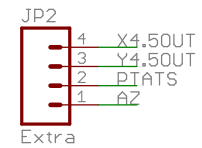

Accelerometer

Gyro

SFE

TITLE: 5DOF-v25

Document Number:

REV:

Date: 9/8/2009 1:57:44 PM

Sheet: 1/1