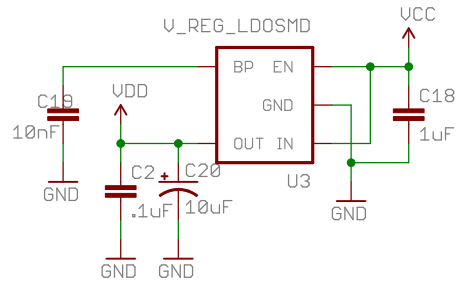

Accelerometer

Gyro

SFE

TITLE: 5DOF-v25

Document Number:

REV:

Date: 9/8/2009 1:57:44 PM

Sheet: 1/1