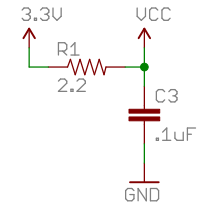

Accelerometer

Gyro

SFE

TITLE: 5DOF-v25

Document Number:

REV:

Date: 9/8/2009 1:57:44 PM

Sheet: 1/1