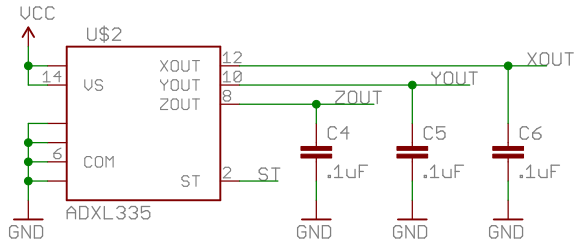

Accelerometer

Gyro

SFE

TITLE: 5DOF-v25

Document Number:

REV:

Date: 9/8/2009 1:57:44 PM

Sheet: 1/1