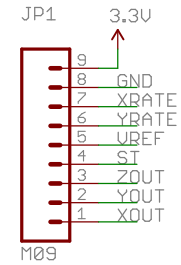

Accelerometer

Gyro

SFE

TITLE: 5DOF-v25

Document Number:

REV:

Date: 9/8/2009 1:57:44 PM

Sheet: 1/1