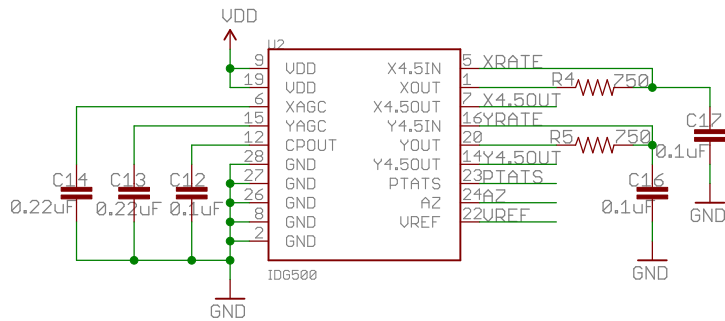

Accelerometer

Gyro

SFE

TITLE: 5DOF-v25

Document Number:

REV:

Date: 9/8/2009 1:57:44 PM

Sheet: 1/1